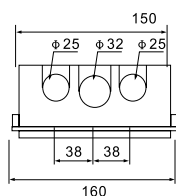

Rozvodnice pod omítku:

Objednáací kód	Počet modulů	Dveře	Rozměry	Balení
STI605-4	4	Kouřové	221x136x90 mm	16
STI459-4		Bílá		
STI606-6	6	Kouřové	221x172x90 mm	16
STI460-6		Bílá		
STI607-8	8	Kouřové	221x207x90 mm	16
STI461-8		Bílá		
STI608-12	12	Kouřové	221x279x90 mm	8
STI462-12		Bílá		
STI609-18	18	Kouřové	251x397x100 mm	8
STI463-18		Bílá		
STI610-24	24	Kouřové	257x310x100 mm	10
STI464-24		Bílá		
STI611-36	36	Kouřové	293x455x100 mm	5
STI465-36		Bílá		

stilo®

Rozvodnice na omítce:

objednáací kód	Počet modulů	Dveře	Rozměry	Balení
STI612-4	4	Kouřové	112x199x94.5mm	12
STI466-4		Bílé		
STI613-6	6	Kouřové	148x199x94.5mm	16
STI467-6		Bílé		
STI614-8	8	Kouřové	183x199x94.5mm	16
STI468-8		Bílé		
STI615-12	12	Kouřové	255x199x94.5mm	8
STI469-12		Bílé		
STI616-18	18	Kouřové	362x220x99mm	8
STI470-18		Bílé		
STI617-24	24	Kouřové	270x325x119mm	10
STI471-24		Bílé		
STI618-36	36	Kouřové	305x473x119mm	5
STI472-36		Bílé		

4, 6, 8 & 12 »

18 »

24 »

4, 6, 8 & 12 »

24 »

125

160

198