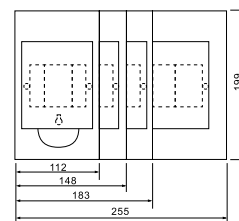

Rozvodnice pod omítku:

Objednáací kód	Počet modulů	Dveře	Rozměry	Balení
STI605-4	4	Kouřové	221x136x90 mm	16
STI459-4		Bílá		
STI606-6	6	Kouřové	221x172x90 mm	16
STI460-6		Bílá		
STI607-8	8	Kouřové	221x207x90 mm	16
STI461-8		Bílá		
STI608-12	12	Kouřové	221x279x90 mm	8
STI462-12		Bílá		
STI609-18	18	Kouřové	251x397x100 mm	8
STI463-18		Bílá		
STI610-24	24	Kouřové	257x310x100 mm	10
STI464-24		Bílá		
STI611-36	36	Kouřové	293x455x100 mm	5
STI465-36		Bílá		

stilo®

Rozvodnice na omítce:

objednáací kód	Počet modulů	Dveře	Rozměry	Balení
STI612-4	4	Kouřové	112x199x94.5mm	12
STI466-4		Bílé		
STI613-6	6	Kouřové	148x199x94.5mm	16
STI467-6		Bílé		
STI614-8	8	Kouřové	183x199x94.5mm	16
STI468-8		Bílé		
STI615-12	12	Kouřové	255x199x94.5mm	8
STI469-12		Bílé		
STI616-18	18	Kouřové	362x220x99mm	8
STI470-18		Bílé		
STI617-24	24	Kouřové	270x325x119mm	10
STI471-24		Bílé		
STI618-36	36	Kouřové	305x473x119mm	5
STI472-36		Bílé		

4, 6, 8 & 12 »

18 »

24 »

4, 6, 8 & 12 »

24 »

125

160

198