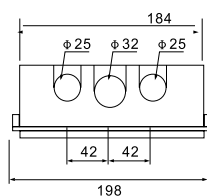

Rozvodnice pod omítku:

Objednáací kód	Počet modulů	Dveře	Rozměry	Balení
STI605-4	4	Kouřové	221x136x90 mm	16
STI459-4		Bílá		
STI606-6	6	Kouřové	221x172x90 mm	16
STI460-6		Bílá		
STI607-8	8	Kouřové	221x207x90 mm	16
STI461-8		Bílá		
STI608-12	12	Kouřové	221x279x90 mm	8
STI462-12		Bílá		
STI609-18	18	Kouřové	251x397x100 mm	8
STI463-18		Bílá		
STI610-24	24	Kouřové	257x310x100 mm	10
STI464-24		Bílá		
STI611-36	36	Kouřové	293x455x100 mm	5
STI465-36		Bílá		

stilo®

Rozvodnice na omítce:

objednáací kód	Počet modulů	Dveře	Rozměry	Balení
STI612-4	4	Kouřové	112x199x94.5mm	12
STI466-4		Bílé		
STI613-6	6	Kouřové	148x199x94.5mm	16
STI467-6		Bílé		
STI614-8	8	Kouřové	183x199x94.5mm	16
STI468-8		Bílé		
STI615-12	12	Kouřové	255x199x94.5mm	8
STI469-12		Bílé		
STI616-18	18	Kouřové	362x220x99mm	8
STI470-18		Bílé		
STI617-24	24	Kouřové	270x325x119mm	10
STI471-24		Bílé		
STI618-36	36	Kouřové	305x473x119mm	5
STI472-36		Bílé		

4, 6, 8 & 12 »

18 »

24 »

4, 6, 8 & 12 »

24 »

125

160

198