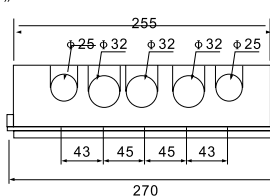

Rozvodnice pod omítku:

Objednáací kód	Počet modulů	Dveře	Rozměry	Balení
STI605-4	4	Kouřové	221x136x90 mm	16
STI459-4		Bílá		
STI606-6	6	Kouřové	221x172x90 mm	16
STI460-6		Bílá		
STI607-8	8	Kouřové	221x207x90 mm	16
STI461-8		Bílá		
STI608-12	12	Kouřové	221x279x90 mm	8
STI462-12		Bílá		
STI609-18	18	Kouřové	251x397x100 mm	8
STI463-18		Bílá		
STI610-24	24	Kouřové	257x310x100 mm	10
STI464-24		Bílá		
STI611-36	36	Kouřové	293x455x100 mm	5
STI465-36		Bílá		

stilo®

Rozvodnice na omítce:

objednáací kód	Počet modulů	Dveře	Rozměry	Balení
STI612-4	4	Kouřové	112x199x94.5mm	12
STI466-4		Bílé		
STI613-6	6	Kouřové	148x199x94.5mm	16
STI467-6		Bílé		
STI614-8	8	Kouřové	183x199x94.5mm	16
STI468-8		Bílé		
STI615-12	12	Kouřové	255x199x94.5mm	8
STI469-12		Bílé		
STI616-18	18	Kouřové	362x220x99mm	8
STI470-18		Bílé		
STI617-24	24	Kouřové	270x325x119mm	10
STI471-24		Bílé		
STI618-36	36	Kouřové	305x473x119mm	5
STI472-36		Bílé		

4, 6, 8 & 12 »

18 »

24 »

4, 6, 8 & 12 »

24 »

125

160

198