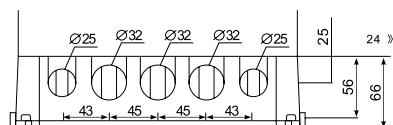

Kvalitní plastové rozvodnice

- Materiál: ABS
- Jmenovité napětí: do 400V
- Jmenovitý proud: 4-moduly max. 50A
6-36 modulů max 63A.
- Provozní teplota: -5°C - +40°C
Při 40°C je max. dovolená vlhkost vzduchu 50%.
Při 20°C je max. dovolená vlhkost vzduchu 90%.
- Krytí: IP30
- Barva Dveří: Kouřová / Bílá.
- Úhel otevření dveří: 90°
- Příslušné normy: EN60670-1:2005

Rozvodnice pod omítku:

Objednáací kód	Počet modulů	Dveře	Rozměry	Balení
STI605-4	4	Kouřové	221x136x90 mm	16
STI459-4		Bílá		
STI606-6	6	Kouřové	221x172x90 mm	16
STI460-6		Bílá		
STI607-8	8	Kouřové	221x207x90 mm	16
STI461-8		Bílá		
STI608-12	12	Kouřové	221x279x90 mm	8
STI462-12		Bílá		
STI609-18	18	Kouřové	251x397x100 mm	8
STI463-18		Bílá		
STI610-24	24	Kouřové	257x310x100 mm	10
STI464-24		Bílá		
STI611-36	36	Kouřové	293x455x100 mm	5
STI465-36		Bílá		

stilo®

Rozvodnice na omítce:

objednáací kód	Počet modulů	Dveře	Rozměry	Balení
STI612-4	4	Kouřové	112x199x94.5mm	12
STI466-4		Bílé		
STI613-6	6	Kouřové	148x199x94.5mm	16
STI467-6		Bílé		
STI614-8	8	Kouřové	183x199x94.5mm	16
STI468-8		Bílé		
STI615-12	12	Kouřové	255x199x94.5mm	8
STI469-12		Bílé		
STI616-18	18	Kouřové	362x220x99mm	8
STI470-18		Bílé		
STI617-24	24	Kouřové	270x325x119mm	10
STI471-24		Bílé		
STI618-36	36	Kouřové	305x473x119mm	5
STI472-36		Bílé		