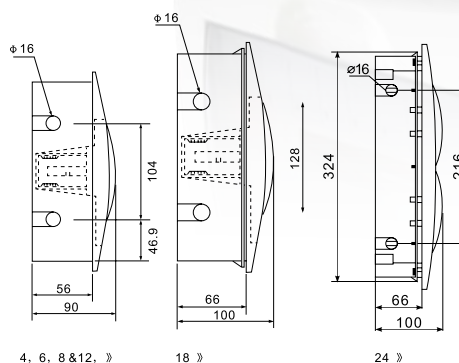

Kvalitní plastové rozvodnice

- Materiál: ABS
- Jmenovité napětí: do 400V
- Jmenovitý proud: 4-moduly max. 50A
6-36 modulů max 63A.
- Provozní teplota: -5°C - +40°C
Při 40°C je max. dovolená vlhkost vzduchu 50%.
Při 20°C je max. dovolená vlhkost vzduchu 90%.
- Krytí: IP30
- Barva Dveří: Kouřová / Bílá.
- Úhel otevření dveří: 90°
- Příslušné normy: EN60670-1:2005

Rozvodnice pod omítku:

Objednáací kód	Počet modulů	Dveře	Rozměry	Balení
STI605-4	4	Kouřové	221x136x90 mm	16
STI459-4		Bílá		
STI606-6	6	Kouřové	221x172x90 mm	16
STI460-6		Bílá		
STI607-8	8	Kouřové	221x207x90 mm	16
STI461-8		Bílá		
STI608-12	12	Kouřové	221x279x90 mm	8
STI462-12		Bílá		
STI609-18	18	Kouřové	251x397x100 mm	8
STI463-18		Bílá		
STI610-24	24	Kouřové	257x310x100 mm	10
STI464-24		Bílá		
STI611-36	36	Kouřové	293x455x100 mm	5
STI465-36		Bílá		

stilo®

Rozvodnice na omítce:

objednáací kód	Počet modulů	Dveře	Rozměry	Balení
STI612-4	4	Kouřové	112x199x94.5mm	12
STI466-4		Bílé		
STI613-6	6	Kouřové	148x199x94.5mm	16
STI467-6		Bílé		
STI614-8	8	Kouřové	183x199x94.5mm	16
STI468-8		Bílé		
STI615-12	12	Kouřové	255x199x94.5mm	8
STI469-12		Bílé		
STI616-18	18	Kouřové	362x220x99mm	8
STI470-18		Bílé		
STI617-24	24	Kouřové	270x325x119mm	10
STI471-24		Bílé		
STI618-36	36	Kouřové	305x473x119mm	5
STI472-36		Bílé		

4, 6, 8 & 12 »

18 »

24 »

4, 6, 8 & 12 »

24 »

125

160

198