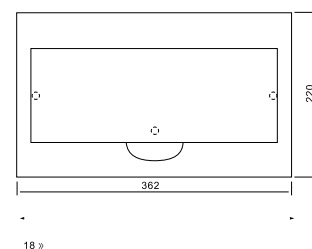

stilo®

Rozvodnice na omítce:

objednáací kód	Počet modulů	Dveře	Rozměry	Balení
STI612-4	4	Kouřové	112x199x94.5mm	12
STI466-4		Bílé		
STI613-6	6	Kouřové	148x199x94.5mm	16
STI467-6		Bílé		
STI614-8	8	Kouřové	183x199x94.5mm	16
STI468-8		Bílé		
STI615-12	12	Kouřové	255x199x94.5mm	8
STI469-12		Bílé		
STI616-18	18	Kouřové	362x220x99mm	8
STI470-18		Bílé		
STI617-24	24	Kouřové	270x325x119mm	10
STI471-24		Bílé		
STI618-36	36	Kouřové	305x473x119mm	5
STI472-36		Bílé		

4, 6, 8 & 12 »

18 »

24 »

4, 6, 8 & 12 »

24 »

125

160

198

270

18 »