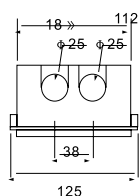

Rozvodnice pod omítku:

Objednáací kód	Počet modulů	Dveře	Rozměry	Balení
STI605-4	4	Kouřové	221x136x90 mm	16
STI459-4		Bílá		
STI606-6	6	Kouřové	221x172x90 mm	16
STI460-6		Bílá		
STI607-8	8	Kouřové	221x207x90 mm	16
STI461-8		Bílá		
STI608-12	12	Kouřové	221x279x90 mm	8
STI462-12		Bílá		
STI609-18	18	Kouřové	251x397x100 mm	8
STI463-18		Bílá		
STI610-24	24	Kouřové	257x310x100 mm	10
STI464-24		Bílá		
STI611-36	36	Kouřové	293x455x100 mm	5
STI465-36		Bílá		

stilo®

Rozvodnice na omítce:

objednáací kód	Počet modulů	Dveře	Rozměry	Balení
STI612-4	4	Kouřové	112x199x94.5mm	12
STI466-4		Bílé		
STI613-6	6	Kouřové	148x199x94.5mm	16
STI467-6		Bílé		
STI614-8	8	Kouřové	183x199x94.5mm	16
STI468-8		Bílé		
STI615-12	12	Kouřové	255x199x94.5mm	8
STI469-12		Bílé		
STI616-18	18	Kouřové	362x220x99mm	8
STI470-18		Bílé		
STI617-24	24	Kouřové	270x325x119mm	10
STI471-24		Bílé		
STI618-36	36	Kouřové	305x473x119mm	5
STI472-36		Bílé		

4, 6, 8 & 12 »

18 »

24 »

4, 6, 8 & 12 »

24 »

125

160

198