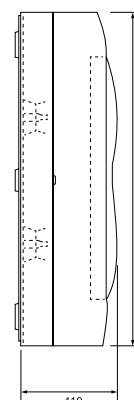

Kvalitní plastové rozvodnice

- Materiál: ABS
- Jmenovité napětí: do 400V
- Jmenovitý proud: 4-moduly max. 50A
6-36 modulů max 63A.
- Provozní teplota: -5°C - +40°C
Při 40°C je max. dovolená vlhkost vzduchu 50%.
Při 20°C je max. dovolená vlhkost vzduchu 90%.
- Krytí: IP30
- Barva Dveří: Kouřová / Bílá.
- Úhel otevření dveří: 90°
- Příslušné normy: EN60670-1:2005

Rozvodnice pod omítku:

Objednáací kód	Počet modulů	Dveře	Rozměry	Balení
STI605-4	4	Kouřové	221x136x90 mm	16
STI459-4		Bílá		
STI606-6	6	Kouřové	221x172x90 mm	16
STI460-6		Bílá		
STI607-8	8	Kouřové	221x207x90 mm	16
STI461-8		Bílá		
STI608-12	12	Kouřové	221x279x90 mm	8
STI462-12		Bílá		
STI609-18	18	Kouřové	251x397x100 mm	8
STI463-18		Bílá		
STI610-24	24	Kouřové	257x310x100 mm	10
STI464-24		Bílá		
STI611-36	36	Kouřové	293x455x100 mm	5
STI465-36		Bílá		

stilo®

Rozvodnice na omítce:

objednáací kód	Počet modulů	Dveře	Rozměry	Balení
STI612-4	4	Kouřové	112x199x94.5mm	12
STI466-4		Bílé		
STI613-6	6	Kouřové	148x199x94.5mm	16
STI467-6		Bílé		
STI614-8	8	Kouřové	183x199x94.5mm	16
STI468-8		Bílé		
STI615-12	12	Kouřové	255x199x94.5mm	8
STI469-12		Bílé		
STI616-18	18	Kouřové	362x220x99mm	8
STI470-18		Bílé		
STI617-24	24	Kouřové	270x325x119mm	10
STI471-24		Bílé		
STI618-36	36	Kouřové	305x473x119mm	5
STI472-36		Bílé		

4, 6, 8 & 12 »

18 »

24 »

4, 6, 8 & 12 »

24 »

125

160

198