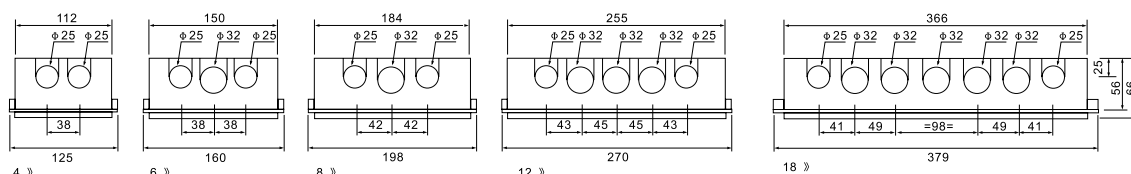

Kvalitní plastové rozvodnice

- Materiál: ABS
- Jmenovité napětí: do 400V
- Jmenovitý proud: 4-moduly max. 50A
6-36 modulů max 63A.
- Provozní teplota: -5°C - +40°C
Při 40°C je max. dovolená vlhkost vzduchu 50%.
Při 20°C je max. dovolená vlhkost vzduchu 90%.
- Krytí: IP30
- Barva Dveří: Kouřová / Bílá.
- Úhel otevření dveří: 90°
- Příslušné normy: EN60670-1:2005

Rozvodnice pod omítku:

Objednáací kód	Počet modulů	Dveře	Rozměry	Balení
STI605-4	4	Kouřové	221x136x90 mm	16
STI459-4		Bílá		
STI606-6	6	Kouřové	221x172x90 mm	16
STI460-6		Bílá		
STI607-8	8	Kouřové	221x207x90 mm	16
STI461-8		Bílá		
STI608-12	12	Kouřové	221x279x90 mm	8
STI462-12		Bílá		
STI609-18	18	Kouřové	251x397x100 mm	8
STI463-18		Bílá		
STI610-24	24	Kouřové	257x310x100 mm	10
STI464-24		Bílá		
STI611-36	36	Kouřové	293x455x100 mm	5
STI465-36		Bílá		

stilo®

Rozvodnice na omítce:

objednáací kód	Počet modulů	Dveře	Rozměry	Balení
STI612-4	4	Kouřové	112x199x94.5mm	12
STI466-4		Bílé		
STI613-6	6	Kouřové	148x199x94.5mm	16
STI467-6		Bílé		
STI614-8	8	Kouřové	183x199x94.5mm	16
STI468-8		Bílé		
STI615-12	12	Kouřové	255x199x94.5mm	8
STI469-12		Bílé		
STI616-18	18	Kouřové	362x220x99mm	8
STI470-18		Bílé		
STI617-24	24	Kouřové	270x325x119mm	10
STI471-24		Bílé		
STI618-36	36	Kouřové	305x473x119mm	5
STI472-36		Bílé		