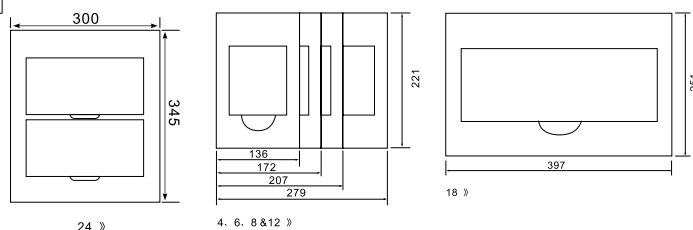

Kvalitní plastové rozvodnice

- Materiál: ABS
- Jmenovité napětí: do 400V
- Jmenovitý proud: 4-moduly max. 50A
6-36 modulů max 63A.
- Provozní teplota: -5°C - +40°C
Při 40°C je max. dovolená vlhkost vzduchu 50%.
Při 20°C je max. dovolená vlhkost vzduchu 90%.
- Krytí: IP30
- Barva Dveří: Kouřová / Bílá.
- Úhel otevření dveří: 90°
- Příslušné normy: EN60670-1:2005

Rozvodnice pod omítku:

Objednáací kód	Počet modulů	Dveře	Rozměry	Balení
STI605-4	4	Kouřové	221x136x90 mm	16
STI459-4		Bílá		
STI606-6	6	Kouřové	221x172x90 mm	16
STI460-6		Bílá		
STI607-8	8	Kouřové	221x207x90 mm	16
STI461-8		Bílá		
STI608-12	12	Kouřové	221x279x90 mm	8
STI462-12		Bílá		
STI609-18	18	Kouřové	251x397x100 mm	8
STI463-18		Bílá		
STI610-24	24	Kouřové	257x310x100 mm	10
STI464-24		Bílá		
STI611-36	36	Kouřové	293x455x100 mm	5
STI465-36		Bílá		

stilo®

Rozvodnice na omítce:

objednáací kód	Počet modulů	Dveře	Rozměry	Balení
STI612-4	4	Kouřové	112x199x94.5mm	12
STI466-4		Bílé		
STI613-6	6	Kouřové	148x199x94.5mm	16
STI467-6		Bílé		
STI614-8	8	Kouřové	183x199x94.5mm	16
STI468-8		Bílé		
STI615-12	12	Kouřové	255x199x94.5mm	8
STI469-12		Bílé		
STI616-18	18	Kouřové	362x220x99mm	8
STI470-18		Bílé		
STI617-24	24	Kouřové	270x325x119mm	10
STI471-24		Bílé		
STI618-36	36	Kouřové	305x473x119mm	5
STI472-36		Bílé		